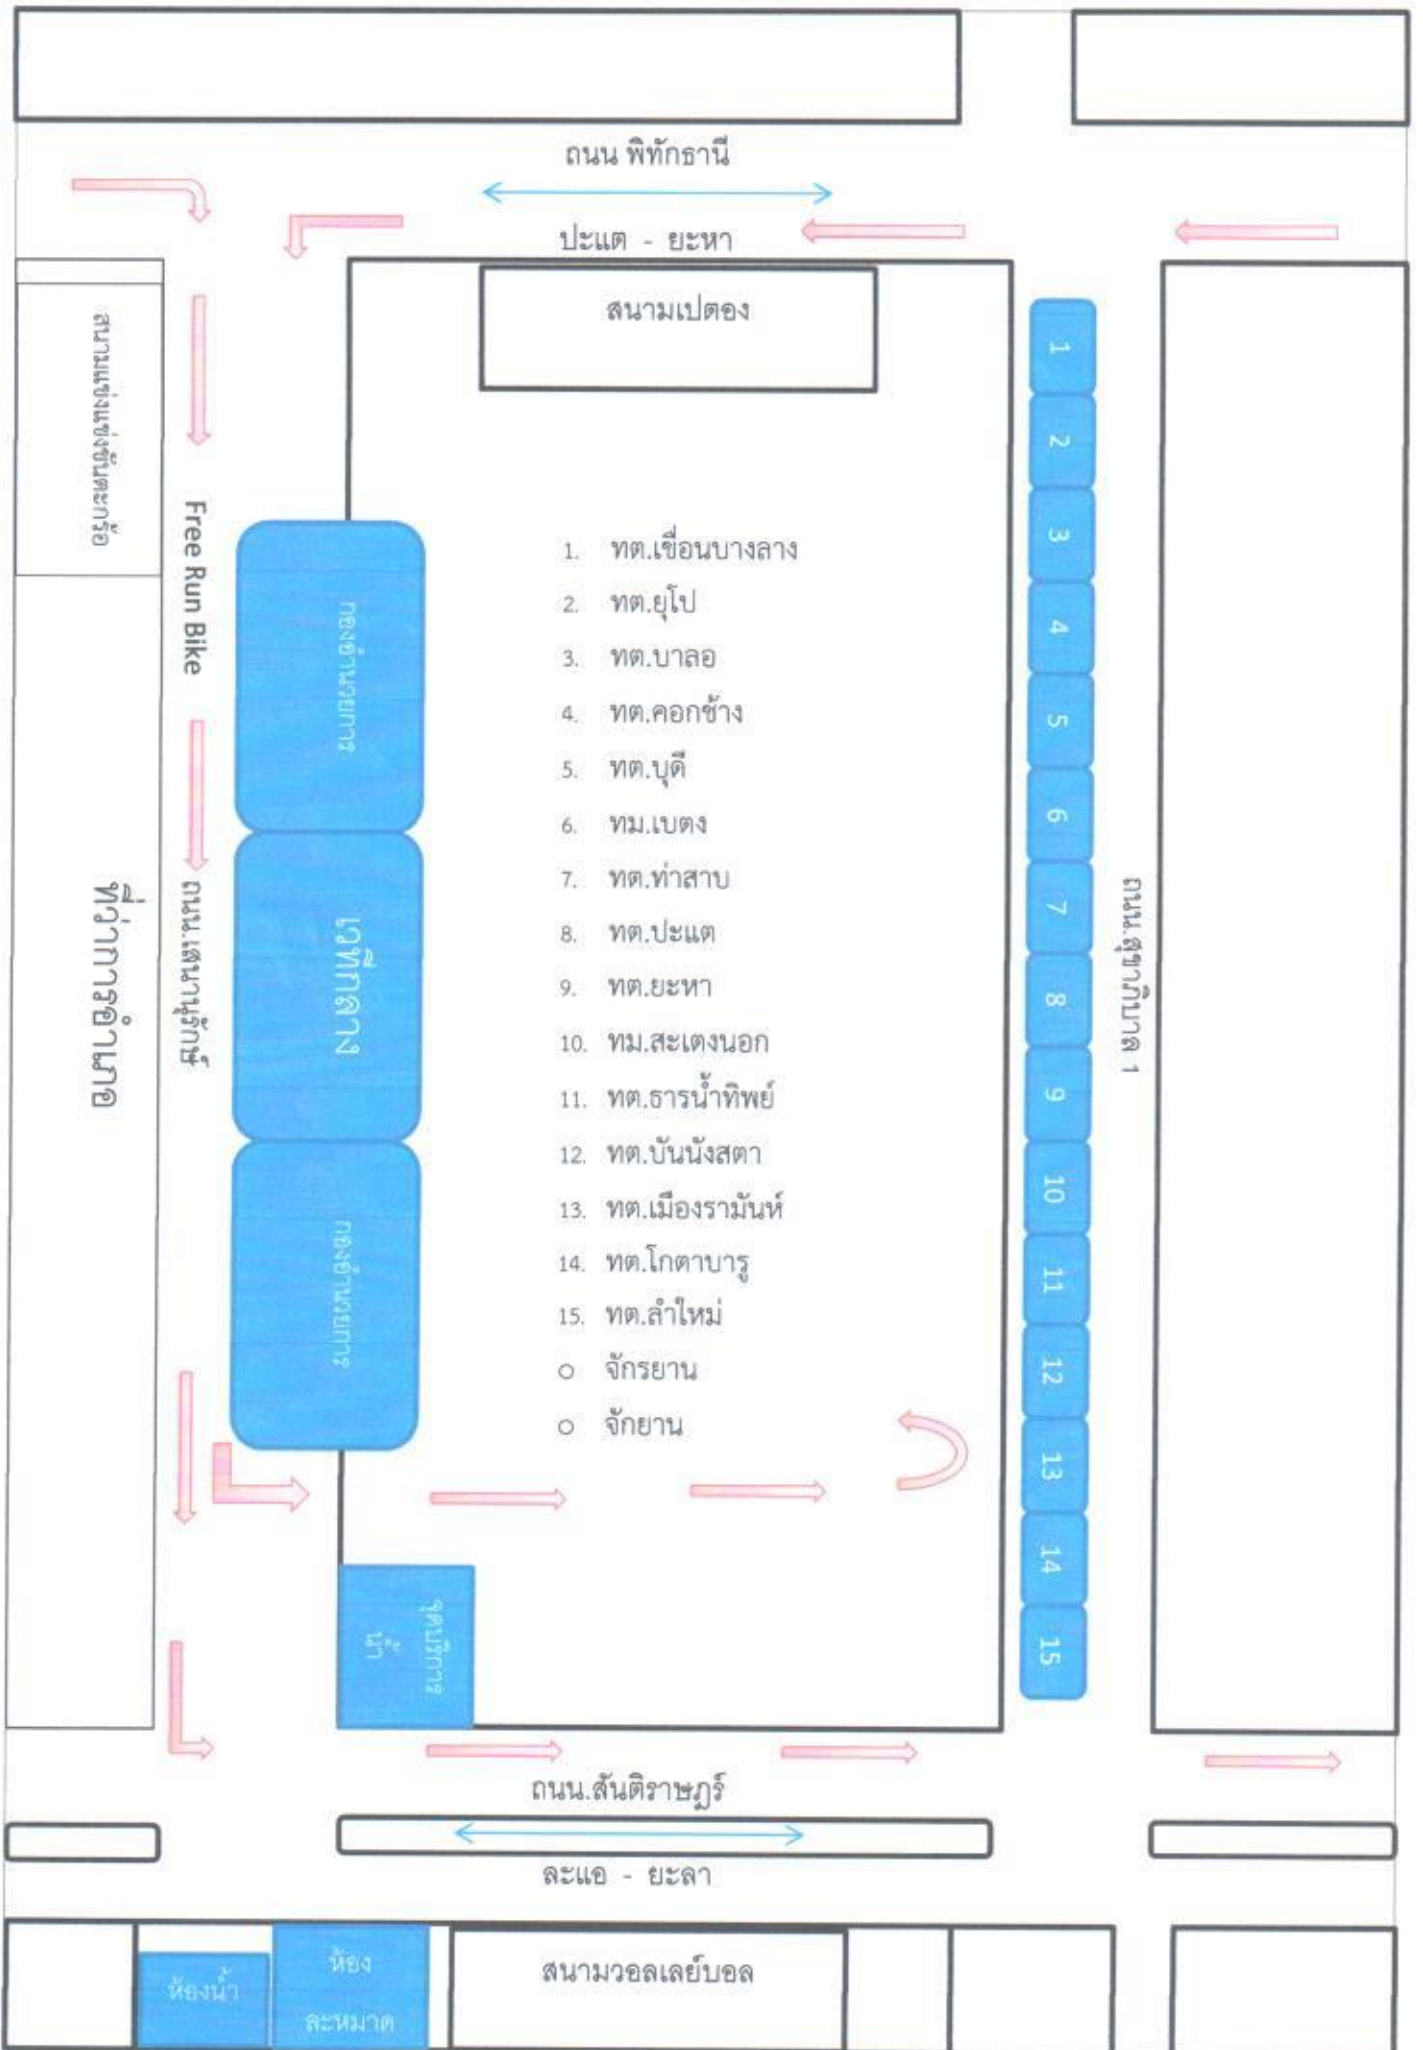

เส้นทางปั่นจักรยานพิธีเปิดโครงการแข่งขันกีฬา

เทศบาลสัมพันธ์ ครั้งที่ 14 ประจำปี 2559

ร.ร.สามัคคี ตำบลปะแต

ถนน พัทธกานี

ปะแต - ยะหา

สนามเปตอง

1. ทต.เขื่อนบางลาง
  2. ทต.ยูโป
  3. ทต.บาลอ
  4. ทต.คอกช้าง
  5. ทต.บูดี
  6. ทม.เบตง
  7. ทต.ท่าสาบ
  8. ทต.ปะแต
  9. ทต.ยะหา
  10. ทม.สะเตงนอก
  11. ทต.ธารน้ำทิพย์
  12. ทต.บันนังสตา
  13. ทต.เมืองรามันท์
  14. ทต.โกตาบารู
  15. ทต.ลำใหม่
- จักรยาน
  - จักยาน

ถนน สุขาภิบาล 1

ถนน สันติราษฎร์

ละแอ - ยะลา

สนามแข่งชิงแชมป์ประเทศไทย

Free Run Bike

ถนน เตม่านรุ้กูษ

เวทีกลาง

จุดบริการน้ำ

สนามวอลเลย์บอล

ห้อง  
ละหมาต

ห้องน้ำ